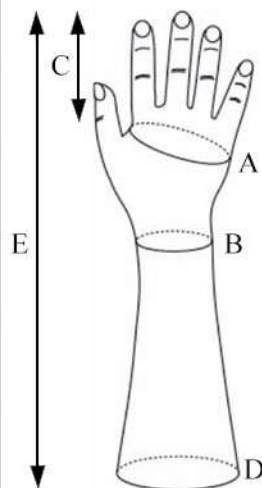

Gloves for Male Passive Hands (Fillauer)

Article No	Side	Remarks	A	B	C	D	E
30909	Left		171mm	143mm	75mm	206mm	330mm
30910	Right		168mm	146mm	75mm	215mm	330mm
30911	Left		185mm	156mm	83mm	215mm	320mm
30912	Right		185mm	156mm	83mm	210mm	320mm
30913	Left	Prominent	197mm	167mm	90mm	230mm	370mm
30914	Right	Veins	200mm	161mm	85mm	225mm<!-- <td-->360mm	
30915	Left		190mm	146mm	82mm	235mm	370mm
30916	Right		200mm	168mm	90mm	240mm	450mm
30917	Left	Long Fingers	214mm	178mm	95mm	224mm	400mm
30918	Right		225mm	186mm	100mm	295mm	400mm
30919	Left		217mm	176mm	92mm	275mm	360mm
30920	Right		212mm	174mm	90mm	240mm	340mm
30921	Left		222mm	186mm	95mm	282mm	360mm
30922	Right		225mm	177mm	95mm	285mm	370mm

30909
30910

30911
30912

30913
30914

30915
30916

30917
30918

30919
30920

30921
30922

نحوه انتخاب دست پسیو:

دست پسیو = ۰۰۰ + کد کالا + ۵

مثال: کد کالا ۳۰۹۰۹ است، شماره دست پسیو، ۵۳۰۹۰۹۰۰۰ می‌شود.