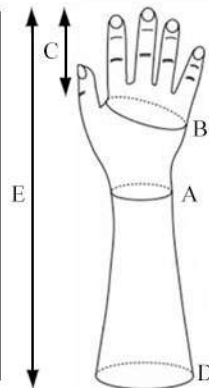

30909
30910

30911
30912

30913
30914

30915
30916

30917
30918

30919
30920

30921
30922

نحوه انتخاب دست پسیو:

دست پسیو = ۰۰۰ + کد کالا + ۵

مثال: کد کالا ۳۰۹۰۹ است، شماره دست پسیو، ۵۳۰۹۰۹۰۰۰ می‌شود.

Female Myo/Mechanical Glove

Article No	Size	A	B	C
BP105CB	Large	175mm	190mm	75mm
BP105CB	Medium	170mm	180mm	70mm
BP105CB	Small	145mm	170mm	65mm